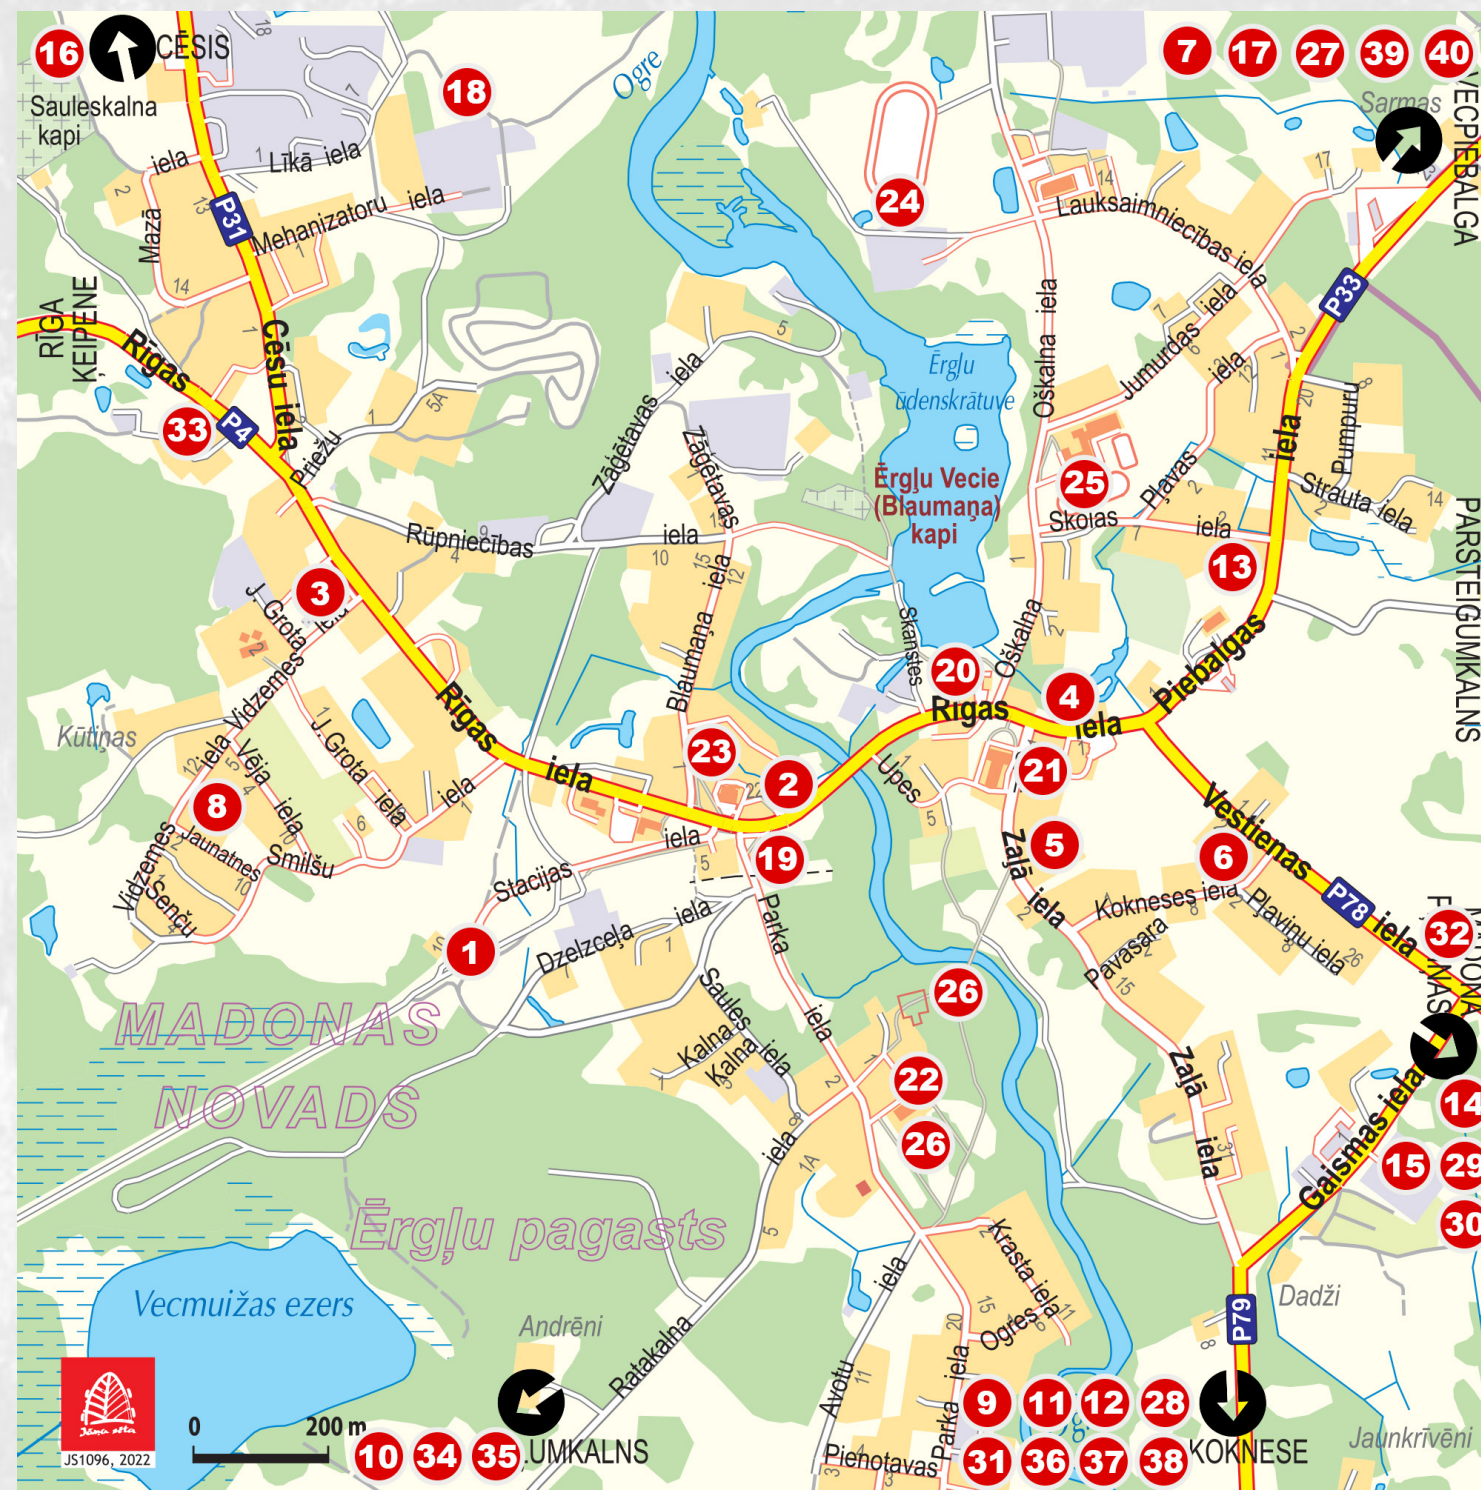

- 1 Elektromobiļu uzlādes stacija. Stacijas iela 1, Ērgļi
- 19 Autobusa pietura. Rīgas iela 9, Ērgļi
- 21 Bibliotēka. Rīgas iela 5, Ērgļi
- 20 Pasts. Rīgas iela 10, Ērgļi
- 21 Saieta nams. Rīgas iela 5, Ērgļi
- 20 Pašvaldība. Rīgas iela 10, Ērgļi
- 22 Slimnīca. Parka iela 7, Ērgļi
- 23 Ievziedi un Ogas. Suvenīri, amatnieku darinājumi. Blaumaņa iela 2, Ērgļi